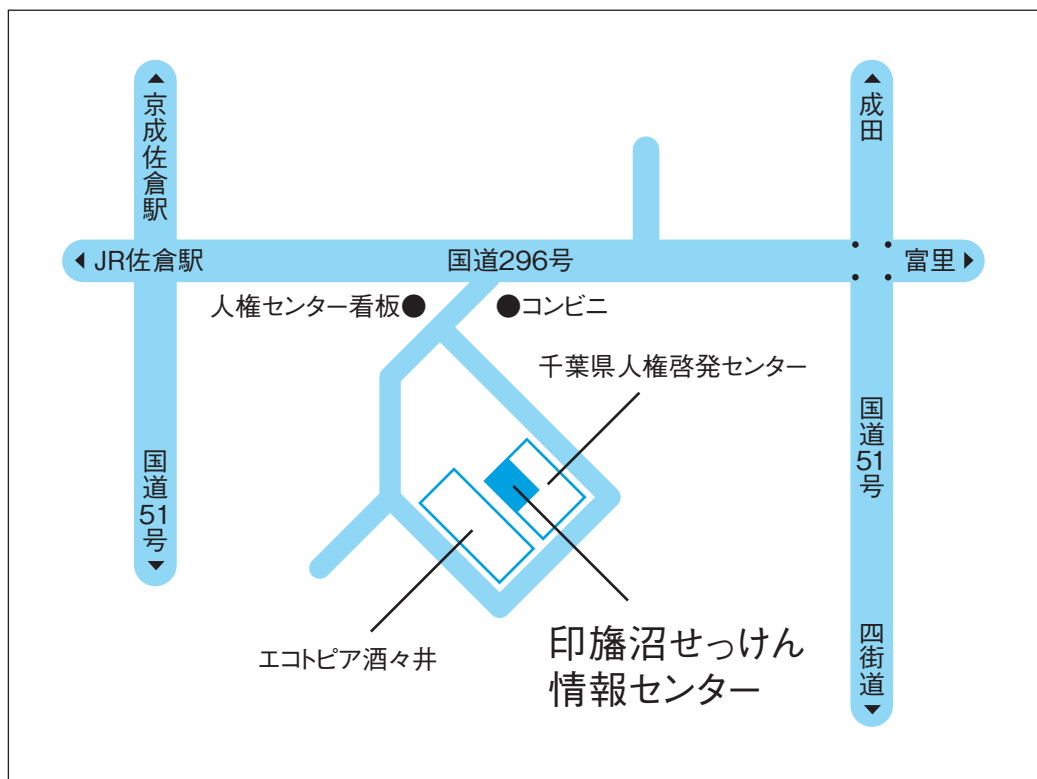

印旛沼せっけん情報センター／周辺地図

住所:千葉県印旛沼郡酒々井町本佐倉352

電話:043-469-0516

※お越しの際に場所がわからない場合がございますら、お気軽にご連絡ください。