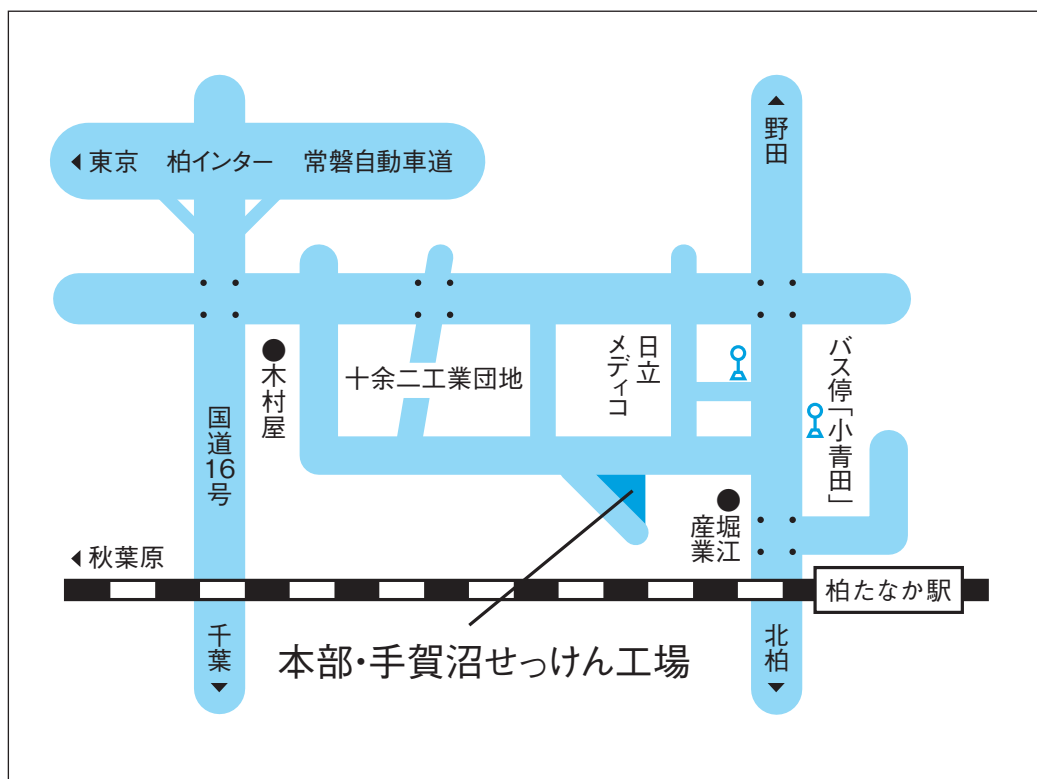

# 本部・手賀沼せっけん工場／周辺地図

住所:千葉県柏市小青田29-2／電話:04-7134-0463

## 【最寄り駅】

つくばエクスプレス「柏たなか駅」徒歩15分

## 【JR柏駅よりバスの場合】

東武バス5番乗り場より、

「市立柏高校行き」は「小青田(こうだ)」にて下車

「柏たなか駅行き」は「柏たなか駅」にて下車

※お越しの際に場所がわからない場合がございますら、お気軽にご連絡ください。